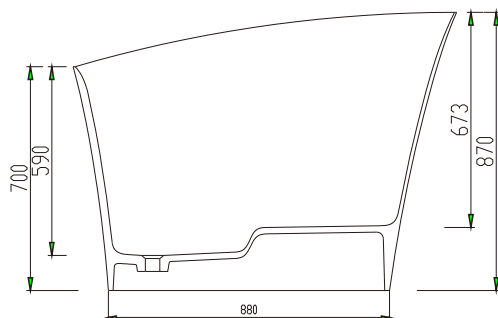

NARYA

纳雅系列

空缸
型号: WG-KB13
规格: 1200x580x870mm

产品尺寸图

水电安装尺寸图

选配落地龙头
WJG-10/11

安装说明

1. 水源:

1) 进水: 用户可以根据自己的实际需要预埋落地龙头或出墙龙头, 落地龙头预埋盒中心与浴缸边缘距离8-10cm, 出墙龙头离地高度80-90cm。

2) 排水: 下水口应位于以图示排水口为中心, 并用软管连接。

▲警告: 请按照此安装图示及说明要求进行水、电配置, 必须遵循制造商有关水电安全指令。