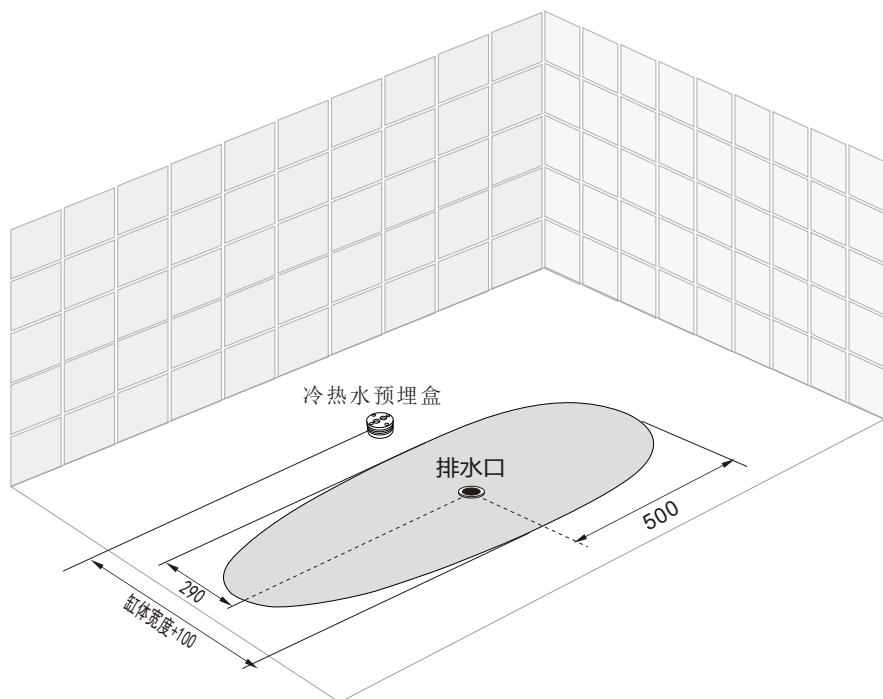

NARYA

纳雅系列

空缸
型号: WG-KB13
规格: 1200x580x870mm

产品尺寸图

水电安装尺寸图

选配落地龙头
WJG-10/11

安装说明

1. 水源:

1) 进水: 用户可以根据自己的实际需要预埋落地龙头或出墙龙头, 落地龙头预埋盒中心与浴缸边缘距离8-10cm, 出墙龙头离地高度80-90cm。

2) 排水: 下水口应位于以图示排水口为中心, 并用软管连接。

▲警告: 请按照此安装图示及说明要求进行水、电配置, 必须遵循制造商有关水电安全指令。