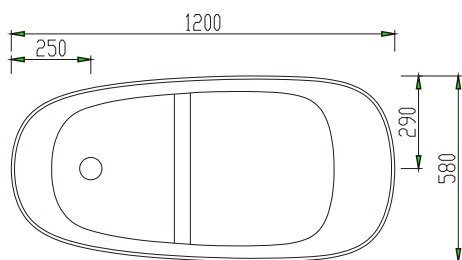

NARYA

纳雅系列

空缸
型号: WG-KB13
规格: 1200x580x870mm

产品尺寸图

水电安装尺寸图

选配落地龙头
WJG-10/11

安装说明

1. 水源:

1) 进水: 用户可以根据自己的实际需要预埋落地龙头或出墙龙头, 落地龙头预埋盒中心与浴缸边缘距离8-10cm, 出墙龙头离地高度80-90cm。

2) 排水: 下水口应位于以图示排水口为中心, 并用软管连接。

▲警告: 请按照此安装图示及说明要求进行水、电配置, 必须遵循制造商有关水电安全指令。