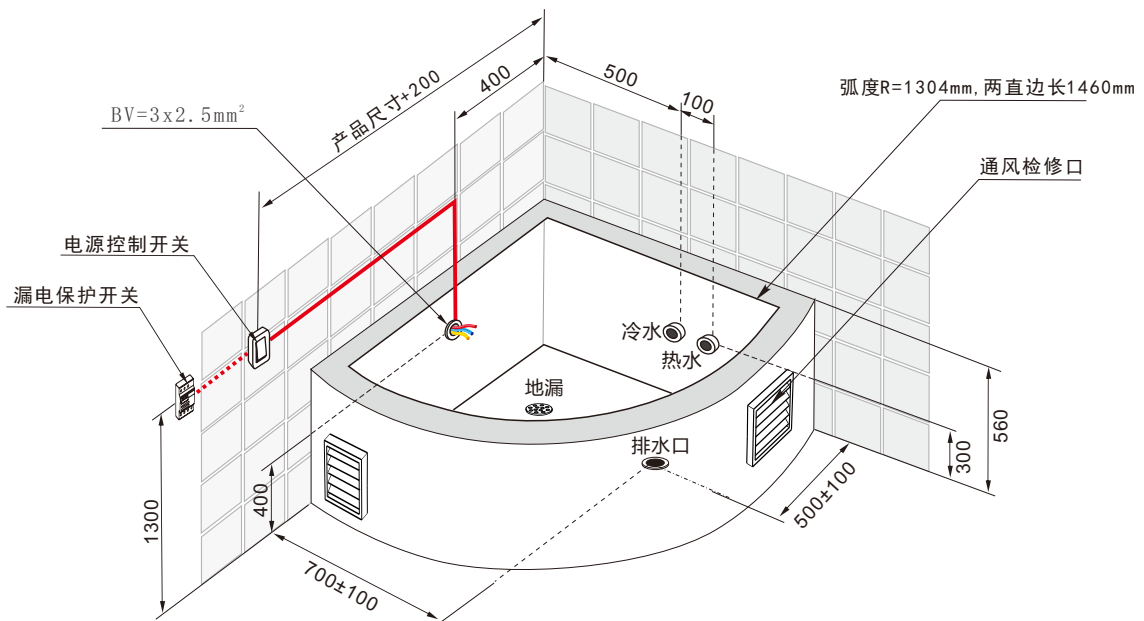

JANE 筒系列

按摩浴缸
型号: WG-J22
规格: 1500x1500x580mm

•产品尺寸图

•水电安装尺寸图

注意：电源线与产品接线盒连接后，接线盒不能放置在地面上，务必固定在浴缸支架上。

•安装说明

1. 水源:

- 1) 进水：砌台内离地300mm高的墙面预埋1/2G冷热水接管，出墙装截止阀。
- 2) 排水：下水口应位于以图示排水口为中心，半径为200mm的范围内（不要在正中心位置），并用软管连接。在浴缸安装区域预留地漏一个。

2. 电源:

- 1) 独立回路电源，电源线为单相三线， $BV=3 \times 2.5 \text{ mm}^2$ ，确保地线连接正常。
- 2) 在电源回路上，离地1300mm安装控制开关，并连接至动作电流低于30mA的漏电保护开关上。
- 3) 在安装图示的位置预留电源线口，预留2m长的电源线，直接与产品的电源接线盒连接。线口及电源线做好密封处理。
- 4) 产品选配电控恒温进水、恒温加热、蓝牙音响等功能时，根据选配功能增加相应数量电源插座。

▲警告：请按照此安装图示及说明要求进行水、电配置，必须遵循制造商有关水电安全指令。

JANE 筒系列

按摩浴缸
型号: WG-J22嵌入式
规格: 1500x1500x580mm

•产品尺寸图

•水电安装尺寸图

注意：电源线与产品接线盒连接后，接线盒不能放置在地面上，务必固定在浴缸支架上。

•安装说明

1. 水源:

- 1) 进水：砌台内离地300mm高的墙面预埋1/2G冷热水接管，出墙装截止阀。
- 2) 排水：下水口应位于以图示排水口为中心，半径为200mm的范围内（不要在正中心位置），并用软管连接。在浴缸安装区域预留地漏一个。

2. 电源:

- 1) 独立回路电源，电源线为单相三线， $BV=3 \times 2.5 \text{ mm}^2$ ，确保地线连接正常。
- 2) 在电源回路上，离地1300mm安装控制开关，并连接至动作电流低于30mA的漏电保护开关上。
- 3) 在安装图示的位置预留电源线口，预留2m长的电源线，直接与产品的电源接线盒连接。线口及电源线做好密封处理。
- 4) 产品选配电控恒温进水、恒温加热、蓝牙音响等功能时，根据选配功能增加相应数量电源插座。