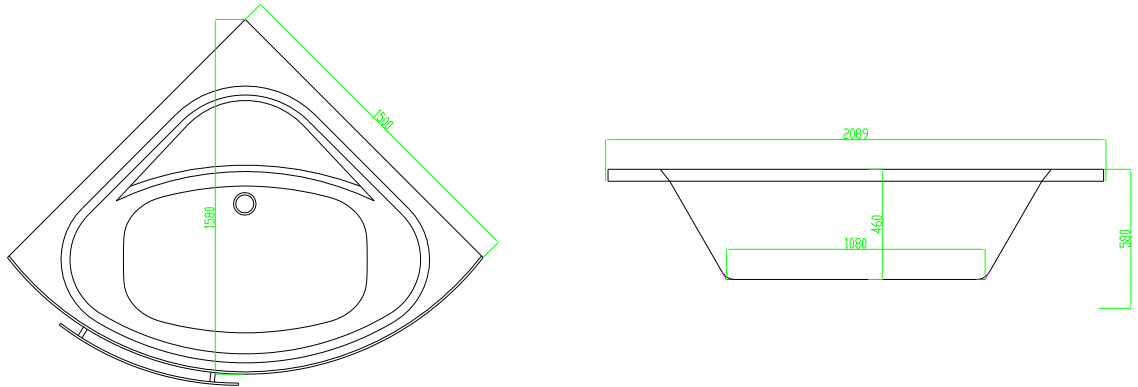

JANE 筒系列

按摩浴缸
型号: WG-J22
规格: 1500x1500x580mm

•产品尺寸图

•水电安装尺寸图

注意：电源线与产品接线盒连接后，接线盒不能放置在地面上，务必固定在浴缸支架上。

•安装说明

1. 水源:

- 1) 进水：砌台内离地300mm高的墙面预埋1/2G冷热水接管，出墙装截止阀。
- 2) 排水：下水口应位于以图示排水口为中心，半径为200mm的范围内（不要在正中心位置），并用软管连接。在浴缸安装区域预留地漏一个。

2. 电源:

- 1) 独立回路电源，电源线为单相三线， $BV=3 \times 2.5 \text{ mm}^2$ ，确保地线连接正常。
- 2) 在电源回路上，离地1300mm安装控制开关，并连接至动作电流低于30mA的漏电保护开关上。
- 3) 在安装图示的位置预留电源线口，预留2m长的电源线，直接与产品的电源接线盒连接。线口及电源线做好密封处理。
- 4) 产品选配电控恒温进水、恒温加热、蓝牙音响等功能时，根据选配功能增加相应数量电源插座。

▲警告：请按照此安装图示及说明要求进行水、电配置，必须遵循制造商有关水电安全指令。

JANE 筒系列

按摩浴缸
型号: WG-J22嵌入式
规格: 1500x1500x580mm

•产品尺寸图

•水电安装尺寸图

注意：电源线与产品接线盒连接后，接线盒不能放置在地面上，务必固定在浴缸支架上。

•安装说明

1. 水源: