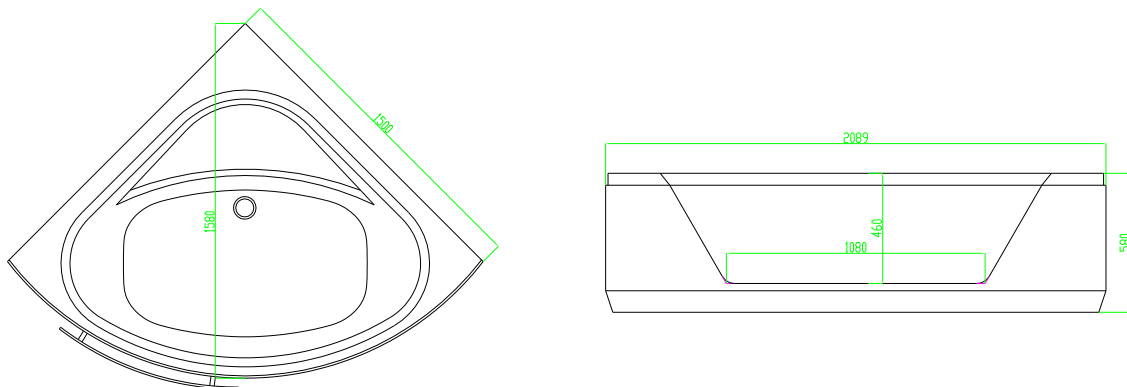

JANE 筒系列

按摩浴缸
型号: WG-J22
规格: 1500x1500x580mm

•产品尺寸图

•水电安装尺寸图

注意：电源线与产品接线盒连接后，接线盒不能放置在地面上，务必固定在浴缸支架上。

•安装说明

1. 水源:

- 1) 进水：砌台内离地300mm高的墙面预埋1/2G冷热水接管，出墙装截止阀。
- 2) 排水：下水口应位于以图示排水口为中心，半径为200mm的范围内（不要在正中心位置），并用软管连接。在浴缸安装区域预留地漏一个。

2. 电源:

- 1) 独立回路电源，电源线为单相三线， $BV=3 \times 2.5 \text{ mm}^2$ ，确保地线连接正常。
- 2) 在电源回路上，离地1300mm安装控制开关，并连接至动作电流低于30mA的漏电保护开关上。
- 3) 在安装图示的位置预留电源线口，预留2m长的电源线，直接与产品的电源接线盒连接。线口及电源线做好密封处理。
- 4) 产品选配电控恒温进水、恒温加热、蓝牙音响等功能时，根据选配功能增加相应数量电源插座。

▲警告：请按照此安装图示及说明要求进行水、电配置，必须遵循制造商有关水电安全指令。

JANE 筒系列

按摩浴缸
型号: WG-J22嵌入式
规格: 1500x1500x580mm

•产品尺寸图

•水电安装尺寸图

注意：电源线与产品接线盒连接后，接线盒不能放置在地面上，务必固定在浴缸支架上。

•安装说明

1. 水源: