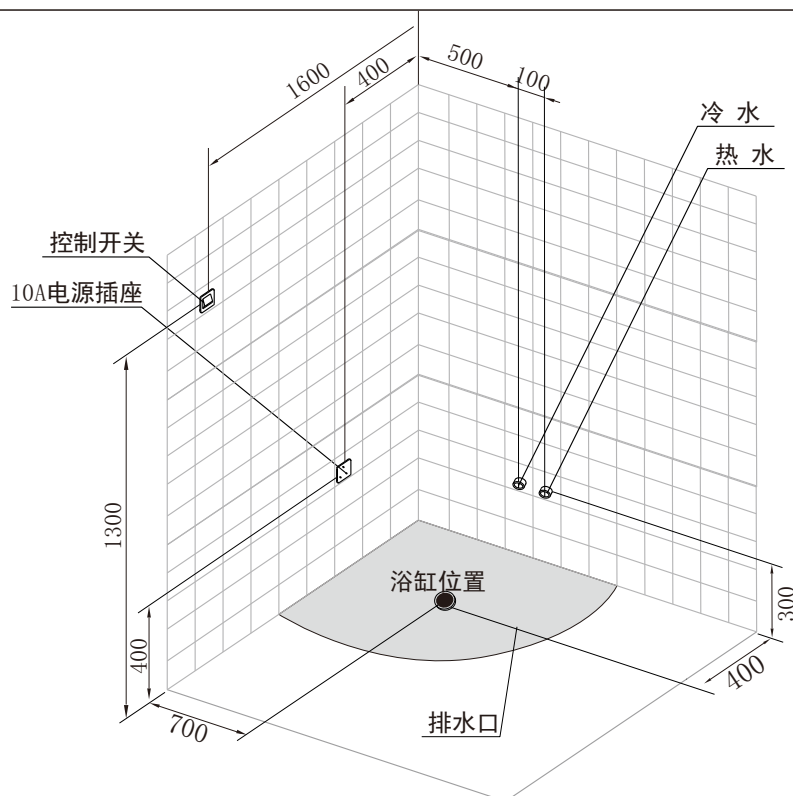

JANE 筒系列

按摩浴缸
型号: WG-J22
规格: 1500x1500x580mm

•产品尺寸图

•水电安装尺寸图

注意：电源线与产品接线盒连接后，接线盒不能放置在地面上，务必固定在浴缸支架上。

•安装说明

1. 水源:

- 1) 进水：砌台内离地300mm高的墙面预埋1/2G冷热水接管，出墙装截止阀。
- 2) 排水：下水口应位于以图示排水口为中心，半径为200mm的范围内（不要在正中心位置），并用软管连接。在浴缸安装区域预留地漏一个。

2. 电源:

- 1) 独立回路电源，电源线为单相三线， $BV=3 \times 2.5 \text{ mm}^2$ ，确保地线连接正常。
- 2) 在电源回路上，离地1300mm安装控制开关，并连接至动作电流低于30mA的漏电保护开关上。
- 3) 在安装图示的位置预留电源线口，预留2m长的电源线，直接与产品的电源接线盒连接。线口及电源线做好密封处理。
- 4) 产品选配电控恒温进水、恒温加热、蓝牙音响等功能时，根据选配功能增加相应数量电源插座。

▲警告：请按照此安装图示及说明要求进行水、电配置，必须遵循制造商有关水电安全指令。

JANE 筒系列

按摩浴缸
型号: WG-J22嵌入式
规格: 1500x1500x580mm

•产品尺寸图

•水电安装尺寸图

注意：电源线与产品接线盒连接后，接线盒不能放置在地面上，务必固定在浴缸支架上。

•安装说明

1. 水源:

- 1) 进水：砌台内离地300mm高的墙面预埋1/2G冷热水接管，出墙装截止阀。
- 2) 排水：下水口应位于以图示排水口为中心，半径为200mm的范围内（不要在正中心位置），并用软管连接。在浴缸安装区域预留地漏一个。

2. 电源:

- 1) 独立回路电源，电源线为单相三线， $BV=3 \times 2.5 \text{ mm}^2$ ，确保地线连接正常。
- 2) 在电源回路上，离地1300mm安装控制开关，并连接至动作电流低于30mA的漏电保护开关上。
- 3) 在安装图示的位置预留电源线口，预留2m长的电源线，直接与产品的电源接线盒连接。线口及电源线做好密封处理。
- 4) 产品选配电控恒温进水、恒温加热、蓝牙音响等功能时，根据选配功能增加相应数量电源插座。